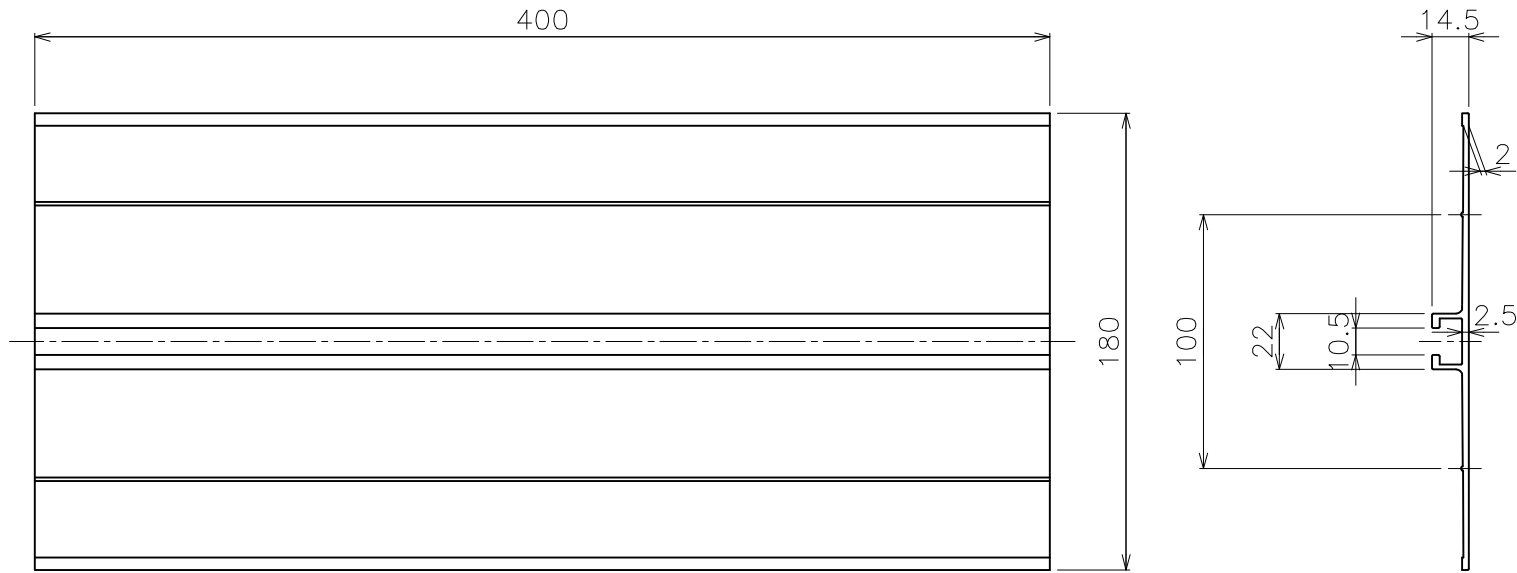

距離標 (100m・500m POST)

JIS H 4100 アルミニウム合金押出型材